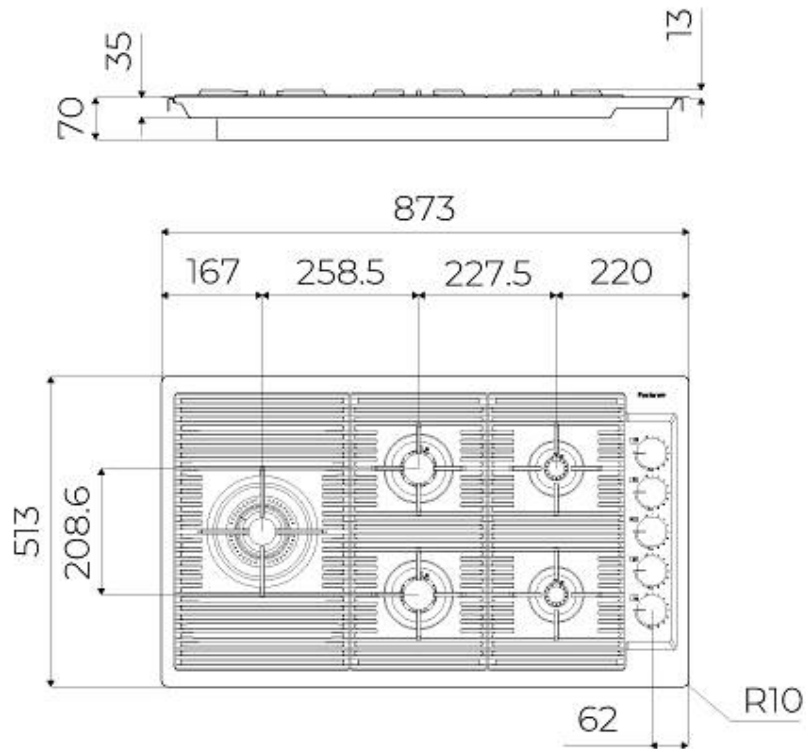

Tipo de encendido

Encendido eléctrico debajo del mando

Tipo de gas

Probado para la instalación con Gas metano, set boquillas GLP incluidos.

Tipología

Placa de gas

DIBUJOS TÉCNICOS